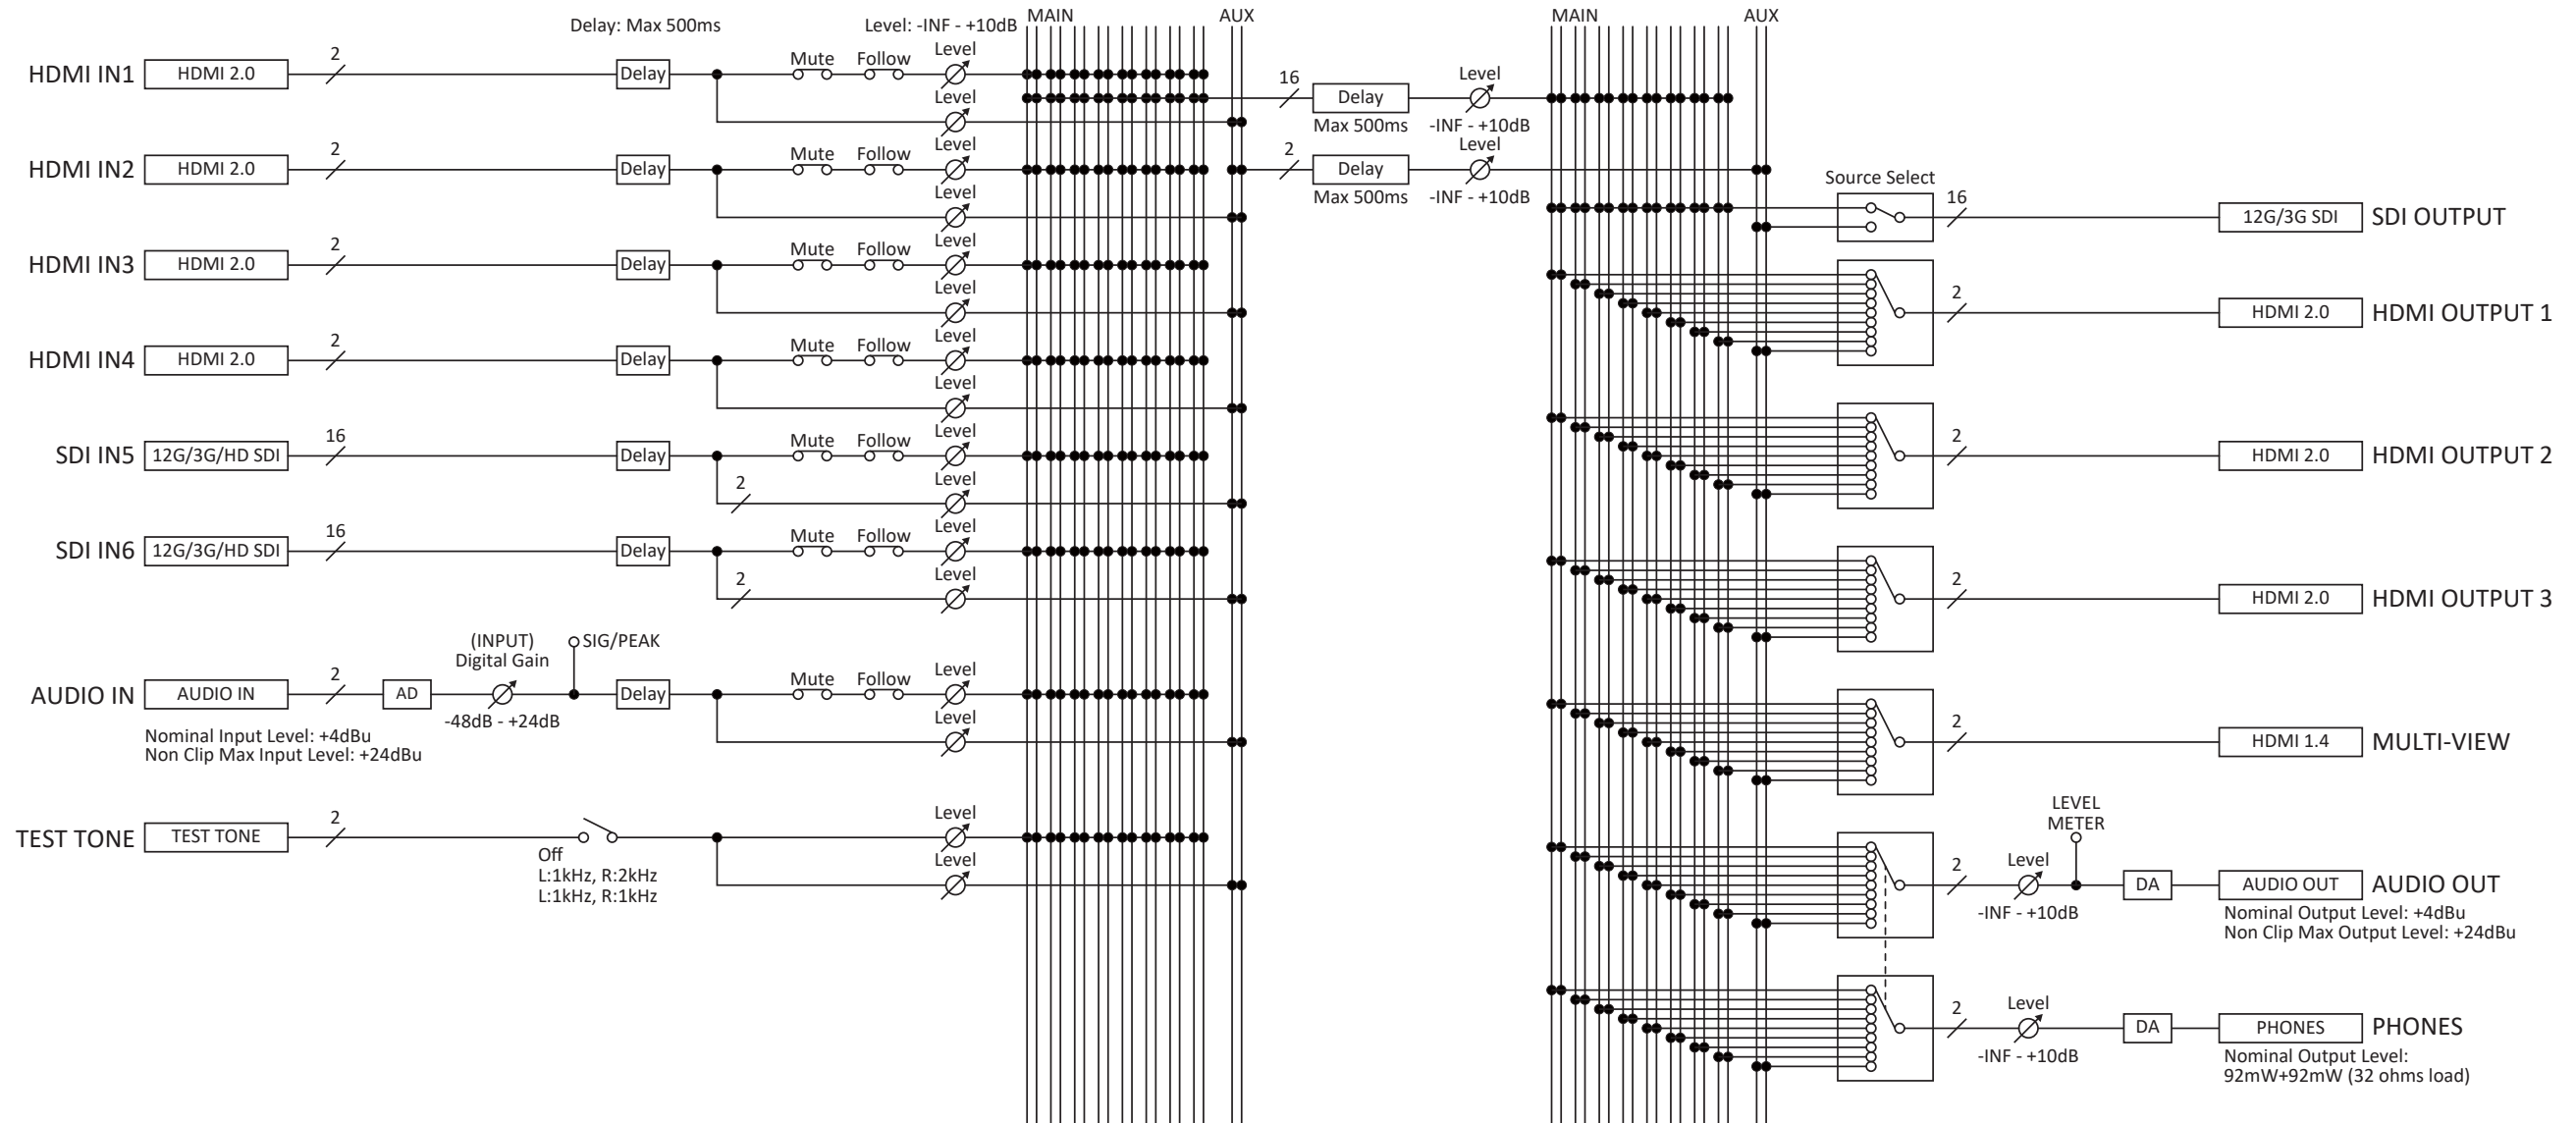

V-600UHD Ver.1.10 Video Block Diagram (2019/10/16)

V-600UHD Ver.1.10 Audio Block Diagram (2019/10/16)